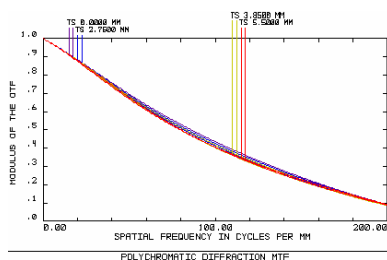

**ハイコントラスト設計**

**ディストーションレス**

**均一な画面照度**

**生産終了機種**

**Mega MML**

Mega05-65D	¥165,000
Mega1-65D	¥150,000
Mega2-65D	¥165,000
Mega4-65D	¥180,000
Mega6-65D	¥180,000

**MML WD=40mm**

MML2-40D	¥84,000
MML4-40D	¥84,000
MML6-40D	¥84,000
MML8-40D	¥84,000
MML2-40	¥59,000
MML4-40	¥59,000
MML6-40	¥59,000
MML8-40	¥59,000