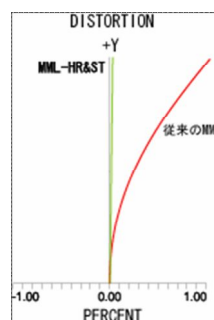

ディストーションレス