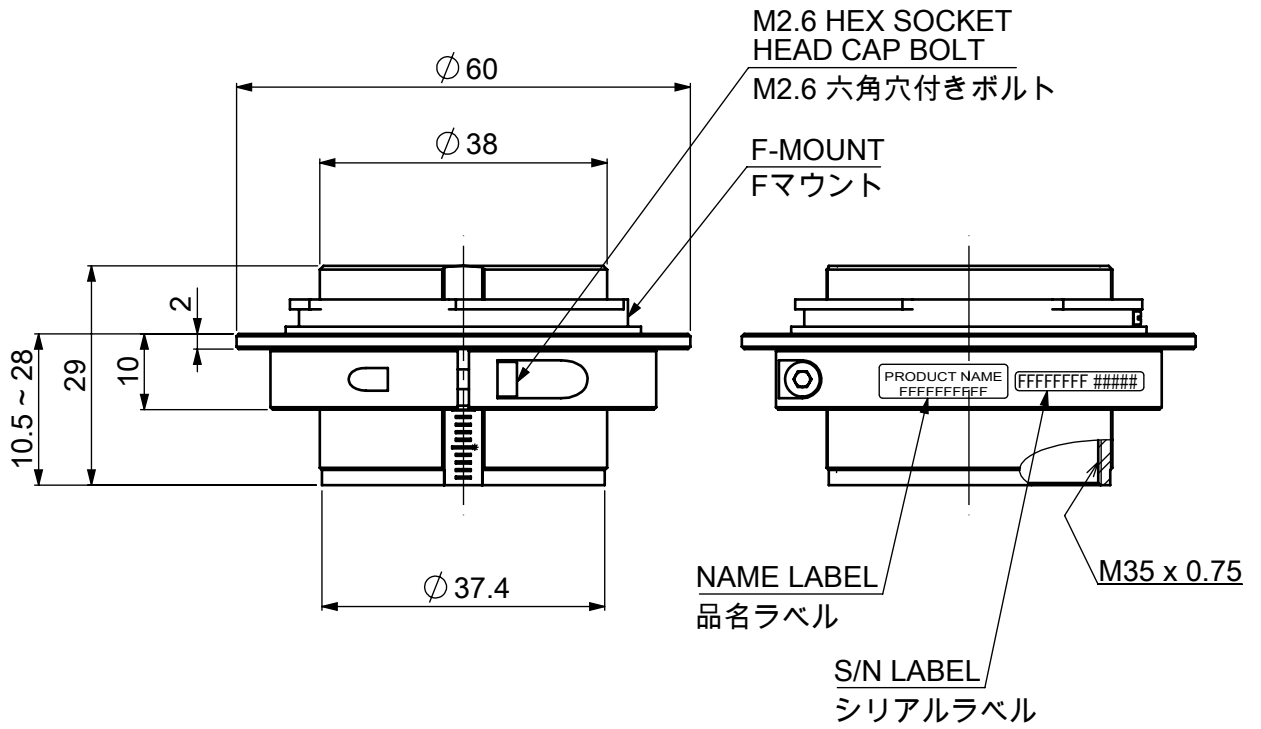

ADJUSTABLE RANGE / 調整範囲

Model Name : ML-5540-TUBE-FMT
MORITEX CORPORATION