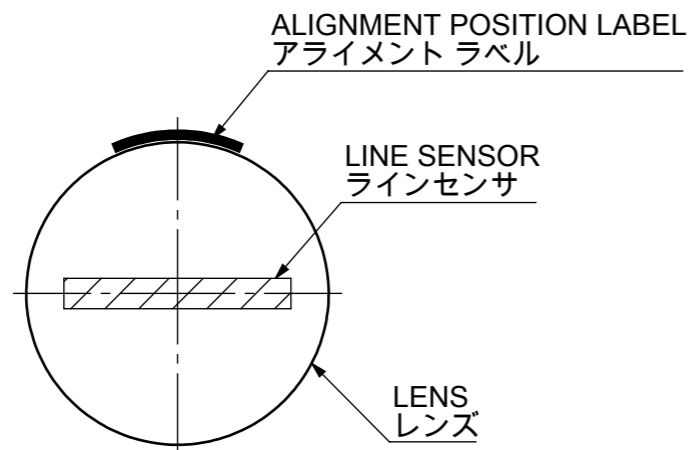

1) In order to enable the best resolution of lens,
align the lens position as shown below.
最良の解像を得るために、レンズとラインセンサは
下図の向きに配置してください

FOCUL LENGTH : 60mm
MAGNIFICATION: INF~0.29x
Fno: 4 - 22

Model Name : ML-LU6040-58V70
MORITEX CORPORATION