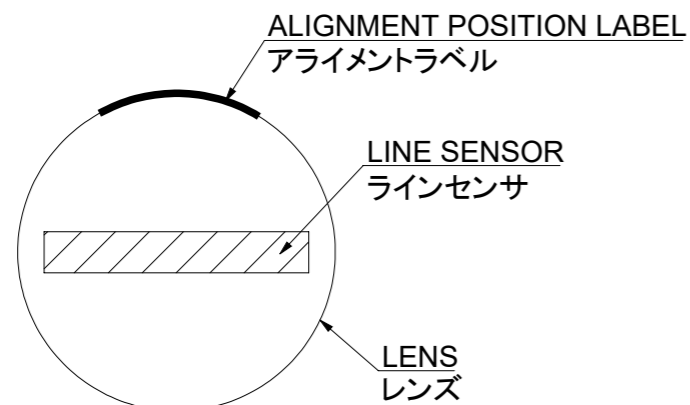

1) In order to enable the best resolution of lens, please align the lens position as shown below.

※ 最良の解像を得るために、レンズとラインセンサは下図の向きに設置してください

OPTICAL MAGNIFICATION : 0.7x  
光学倍率 : 0.7倍

Model Name : ML-LS9530-67V74-07  
MORITEX CORPORATION