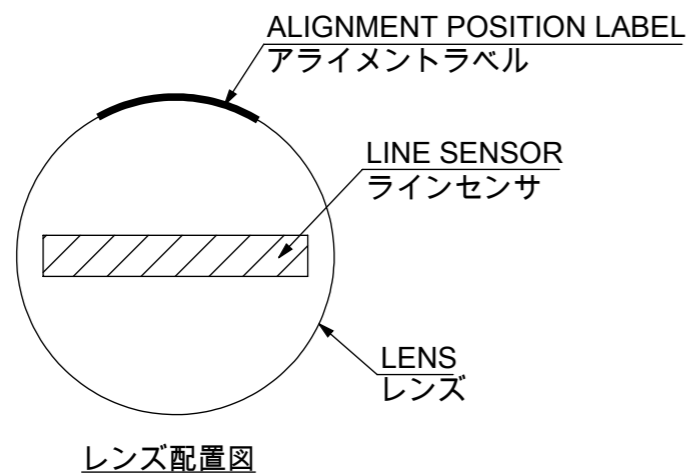

NOTES)

- 1) (*)In order to enable the best resolution of lens, please align the lens position as shown below.
(*)最良の解像を得るために、レンズとラインセンサは下図の向きに設置してください。

OPTICAL MAGNIFICATION : 1.75x
光学倍率 : 1.75x

Model Name : ML-LS9528-67V74-175
MORITEX CORPORATION