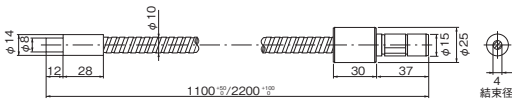

型式説明

MS - L長 -

ファイバ材質	結束径	チューブの種類	特殊仕様
G ガラス	3 φ3	R インターロックチューブ	HR 端面耐熱300℃ ※ガラスのみ
P プラスチック	4 φ4	S SUSフレキシブルチューブ	SD 細径タイプ
	6 φ6	V SUSフレキ+PVCチューブ	RM ランダム配列
	8 φ8		
	10 φ10		

スチールケーブル

MSG3-1100S-SD

最小曲げR=25

MSG4-500R (インターロックタイプ)

最小曲げR=60

MSG4-1100S/2200S/MSP4-1100S MSG4-1100S-RM/MSG4-2200S-RM

最小曲げR=30

MSG6-1100S/2200S MSG6-1100S-RM/2200S-RM

最小曲げR=30

MSG/P Series

MSG8-1100S/2200S

最小曲げR=50