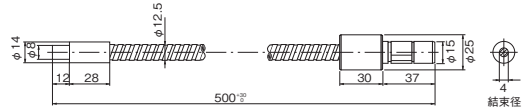

型式説明

MS - L長 -

ファイバ材質	結束径	チューブの種類	特殊仕様
G ガラス	3 φ3	R インターロックチューブ	HR 端面耐熱300℃ ※ガラスのみ
P プラスチック	4 φ4	S SUSフレキシブルチューブ	SD 細径タイプ
	6 φ6	V SUSフレキ+PVCチューブ	RM ランダム配列
	8 φ8		
	10 φ10		

スチールケーブル

MSG3-1100S-SD

最小曲げR=25

MSG4-500R (インターロックタイプ)

最小曲げR=60

MSG4-1100S/2200S/MSP4-1100S MSG4-1100S-RM/MSG4-2200S-RM

最小曲げR=30

MSG6-1100S/2200S MSG6-1100S-RM/2200S-RM

最小曲げR=30

MSG/P Series

MSG8-1100S/2200S

最小曲げR=50