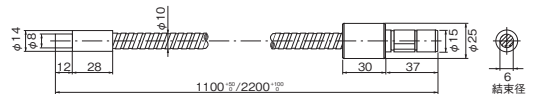

型式説明

MS - L長 -

ファイバ材質	結束径	チューブの種類	特殊仕様
G ガラス	3 φ3	R インターロックチューブ	HR 端面耐熱300℃ ※ガラスのみ
P プラスチック	4 φ4	S SUSフレキシブルチューブ	SD 細径タイプ
	6 φ6	V SUSフレキ+PVCチューブ	RM ランダム配列
	8 φ8		
	10 φ10		

スチールケーブル

MSG3-1100S-SD

最小曲げR=25

MSG4-500R (インターロックタイプ)

最小曲げR=60

MSG4-1100S/2200S/MSP4-1100S MSG4-1100S-RM/MSG4-2200S-RM

最小曲げR=30

MSG6-1100S/2200S MSG6-1100S-RM/2200S-RM

最小曲げR=30

MSG/P Series

MSG8-1100S/2200S

最小曲げR=50