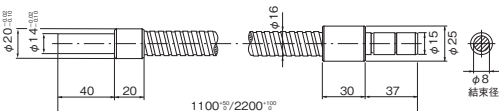

型式説明

MS - L長 -

ファイバ材質	結束径	チューブの種類	特殊仕様
G ガラス	3 φ3	R インターロックチューブ	HR 端面耐熱300℃ ※ガラスのみ
P プラスチック	4 φ4	S SUSフレキシブルチューブ	SD 細径タイプ
	6 φ6	V SUSフレキ+PVCチューブ	RM ランダム配列
	8 φ8		
	10 φ10		

スチールケーブル

MSG3-1100S-SD

最小曲げR=25

MSG4-500R (インターロックタイプ)

最小曲げR=60

MSG4-1100S/2200S/MSP4-1100S MSG4-1100S-RM/MSG4-2200S-RM

最小曲げR=30

MSG6-1100S/2200S MSG6-1100S-RM/2200S-RM

最小曲げR=30

MSG/P Series

MSG8-1100S/2200S

最小曲げR=50