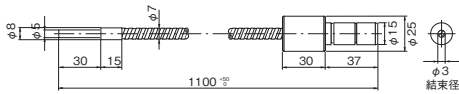

型式説明

MS - L長 -

ファイバ材質	結束径	チューブの種類	特殊仕様
G ガラス	3 φ3	R インターロックチューブ	HR 端面耐熱300℃ ※ガラスのみ
P プラスチック	4 φ4	S SUSフレキシブルチューブ	SD 細径タイプ
	6 φ6	V SUSフレキ+PVCチューブ	RM ランダム配列
	8 φ8		
	10 φ10		

スチールケーブル

MSG3-1100S-SD

最小曲げR=25

MSG4-500R (インターロックタイプ)

最小曲げR=60

MSG4-1100S/2200S/MSP4-1100S MSG4-1100S-RM/MSG4-2200S-RM

最小曲げR=30

MSG6-1100S/2200S MSG6-1100S-RM/2200S-RM

最小曲げR=30

MSG/P Series

MSG8-1100S/2200S

最小曲げR=50