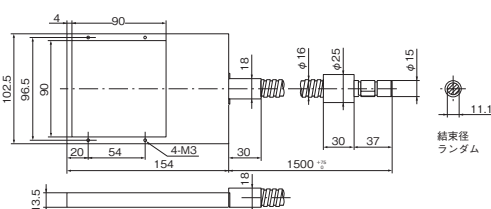

MPP90-1500S-2

最小曲げR=60

※MPP30-1500S-2、MPP60-1500S-2、MPP90-1500S-2に関して、ライトガイドは150W光源には使用できません。また100W光源を使用するときは、石英アダプタ(KA-03)をご使用ください。