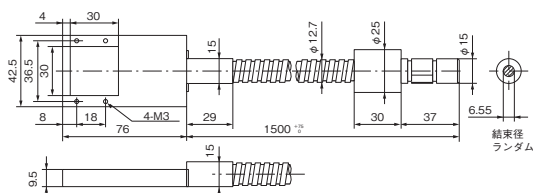

型式説明

MPP - 1500S-2

発光面積

30 30×30mm

60 60×60mm

90 90×90mm

MPP30-1500S-2

最小曲げR=40

MPP60-1500S-2

最小曲げR=50

MPP90-1500S-2

最小曲げR=60

※MPP30-1500S-2、MPP60-1500S-2、MPP90-1500S-2に関して、ライトガイドは150W光源には使用できません。また100W光源を使用するときは、石英アダプタ(KA-03)をご使用ください。