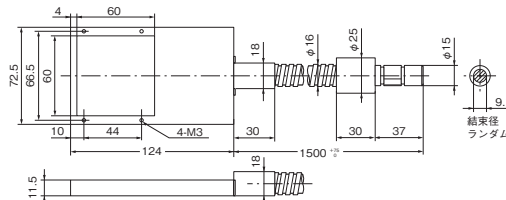

型式説明

MPP - 1500S-2

発光面積

30 30×30mm

60 60×60mm

90 90×90mm

MPP30-1500S-2

最小曲げR=40

MPP60-1500S-2

最小曲げR=50

MPP90-1500S-2

最小曲げR=60

※MPP30-1500S-2、MPP60-1500S-2、MPP90-1500S-2に関して、ライトガイドは150W光源には使用できません。また100W光源を使用するときは、石英アダプタ(KA-03)をご使用ください。