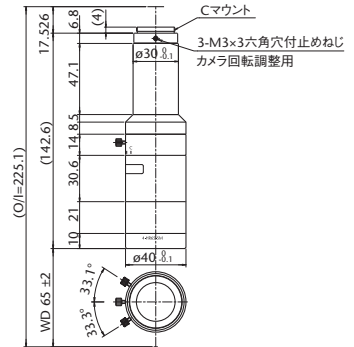

MML4-HR65VI-5M