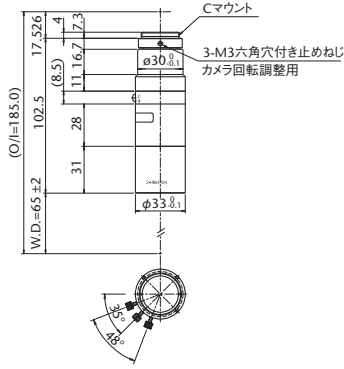

MML2-HR65VI-5M