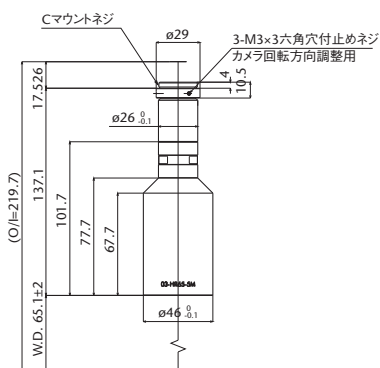

MML03-HR65-5M