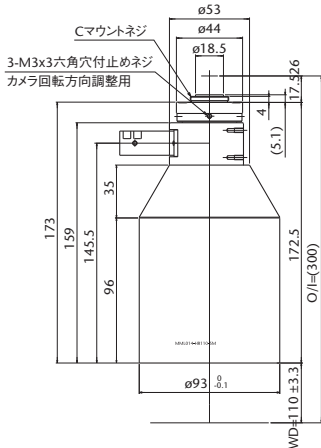

型式	倍率	O/I	WD	分解能	被写界深度	NA	有効 FNo	TV ディストーション	最大適合 カメラ	質量	価格
MML03-HR65D-5M	×0.3	219.7mm	65.1mm	15.7 μ m	6.2mm	0.021	7	0.01%以下	2/3型	202g	¥140,000
MML03-HR65-5M	×0.3	219.7mm	65.1mm	15.7 μ m	6.2mm	0.021	7	0.01%以下	2/3型	198g	¥130,000
MML05-HR65DVI-5M	×0.5	219.8mm	65.3mm	9.3 μ m ~ 41 μ m	2.2mm ~ 9.8mm	0.036 ~ 0.008	7 ~ 30.6	0.01%以下	2/3型	210g	¥155,000
MML05-HR65VI-5M	×0.5	219.8mm	65.3mm	9.3 μ m ~ 41 μ m	2.2mm ~ 9.8mm	0.036 ~ 0.008	7 ~ 30.6	0.01%以下	2/3型	210g	¥145,000
MML1-HR65DVI-5M	×1	167.5mm	65mm	4.7 μ m ~ 19 μ m	0.56mm ~ 2.2mm	0.071 ~ 0.018	7 ~ 28	0.02%以下	2/3型	140g	¥155,000
MML1-HR65VI-5M	×1	167.5mm	65mm	4.7 μ m ~ 19 μ m	0.56mm ~ 2.2mm	0.071 ~ 0.018	7 ~ 28	0.02%以下	2/3型	135g	¥145,000
MML2-HR65DVI-5M	×2	185mm	65mm	2.4 μ m ~ 15.3 μ m	0.15mm ~ 0.9mm	0.14 ~ 0.022	7.3 ~ 44.9	0.04%以下	2/3型	200g	¥165,000
MML2-HR65VI-5M	×2	185mm	65mm	2.4 μ m ~ 15.3 μ m	0.15mm ~ 0.9mm	0.14 ~ 0.022	7.3 ~ 44.9	0.04%以下	2/3型	190g	¥155,000
MML3-HR65DVI-5M	×3	209.5mm	65mm	2.1 μ m ~ 10.5 μ m	0.085mm ~ 0.42mm	0.157 ~ 0.032	9.6 ~ 47.5	0.01%以下	2/3型	280g	¥185,000
MML3-HR65VI-5M	×3	209.5mm	65mm	2.1 μ m ~ 10.5 μ m	0.085mm ~ 0.42mm	0.157 ~ 0.032	9.6 ~ 47.5	0.01%以下	2/3型	275g	¥175,000
MML4-HR65DVI-5M	×4	225.1mm	65mm	2 μ m ~ 8.2 μ m	0.06mm ~ 0.24mm	0.167 ~ 0.041	12.1 ~ 48.6	0.01%以下	2/3型	290g	¥185,000
MML4-HR65VI-5M	×4	225.1mm	65mm	2 μ m ~ 8.2 μ m	0.06mm ~ 0.24mm	0.167 ~ 0.041	12.1 ~ 48.6	0.01%以下	2/3型	285g	¥175,000
MML014-HR110D-5M	×0.14	300mm	110mm	19.3 μ m	16.4mm	0.018	4	-0.01%以下	2/3型	730g	オープンプライス
MML03-HR110D-5M	×0.3	269.9mm	110mm	15.7 μ m	6.2mm	0.021	7	0.02%以下	2/3型	212g	¥160,000
MML03-HR110-5M	×0.3	269.9mm	110mm	15.7 μ m	6.2mm	0.021	7	0.02%以下	2/3型	209g	¥150,000

MML3-HR65DVI-5M

MML3-HR65VI-5M

MML4-HR65DVI-5M

MML4-HR65VI-5M

MML014-HR110D-5M

MML03-HR110D-5M

MML03-HR110-5M