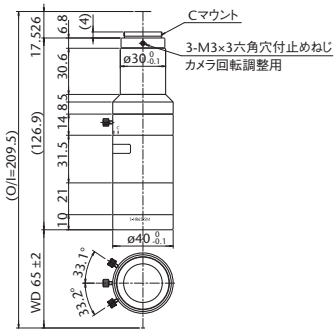

MML3-HR65VI-5M