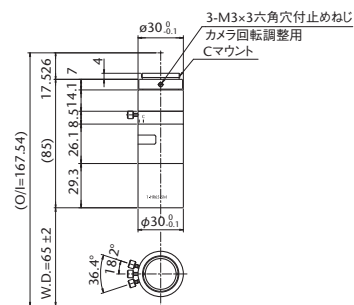

MML1-HR65VI-5M