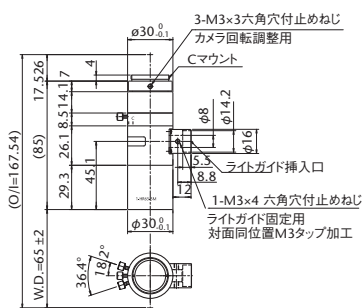

MML1-HR65DVI-5M