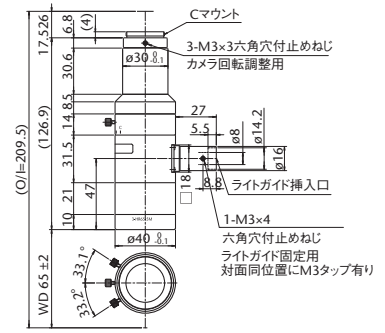

MML3-HR65DVI-5M