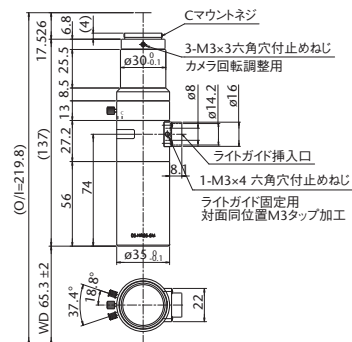

MML05-HR65DVI-5M