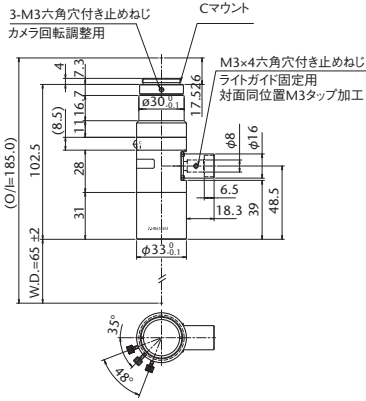

型式	倍率	O/I	WD	分解能	被写界深度	NA	有効 FNo	TV ディストーション	最大適合 カメラ	質量	価格
MML03-HR65D-5M	×0.3	219.7mm	65.1mm	15.7 μ m	6.2mm	0.021	7	0.01%以下	2/3型	202g	¥140,000
MML03-HR65-5M	×0.3	219.7mm	65.1mm	15.7 μ m	6.2mm	0.021	7	0.01%以下	2/3型	198g	¥130,000
MML05-HR65DVI-5M	×0.5	219.8mm	65.3mm	9.3 μ m ~ 41 μ m	2.2mm ~ 9.8mm	0.036 ~ 0.008	7 ~ 30.6	0.01%以下	2/3型	210g	¥155,000
MML05-HR65VI-5M	×0.5	219.8mm	65.3mm	9.3 μ m ~ 41 μ m	2.2mm ~ 9.8mm	0.036 ~ 0.008	7 ~ 30.6	0.01%以下	2/3型	210g	¥145,000
MML1-HR65DVI-5M	×1	167.5mm	65mm	4.7 μ m ~ 19 μ m	0.56mm ~ 2.2mm	0.071 ~ 0.018	7 ~ 28	0.02%以下	2/3型	140g	¥155,000
MML1-HR65VI-5M	×1	167.5mm	65mm	4.7 μ m ~ 19 μ m	0.56mm ~ 2.2mm	0.071 ~ 0.018	7 ~ 28	0.02%以下	2/3型	135g	¥145,000
MML2-HR65DVI-5M	×2	185mm	65mm	2.4 μ m ~ 15.3 μ m	0.15mm ~ 0.9mm	0.14 ~ 0.022	7.3 ~ 44.9	0.04%以下	2/3型	200g	¥165,000
MML2-HR65VI-5M	×2	185mm	65mm	2.4 μ m ~ 15.3 μ m	0.15mm ~ 0.9mm	0.14 ~ 0.022	7.3 ~ 44.9	0.04%以下	2/3型	190g	¥155,000
MML3-HR65DVI-5M	×3	209.5mm	65mm	2.1 μ m ~ 10.5 μ m	0.085mm ~ 0.42mm	0.157 ~ 0.032	9.6 ~ 47.5	0.01%以下	2/3型	280g	¥185,000
MML3-HR65VI-5M	×3	209.5mm	65mm	2.1 μ m ~ 10.5 μ m	0.085mm ~ 0.42mm	0.157 ~ 0.032	9.6 ~ 47.5	0.01%以下	2/3型	275g	¥175,000
MML4-HR65DVI-5M	×4	225.1mm	65mm	2 μ m ~ 8.2 μ m	0.06mm ~ 0.24mm	0.167 ~ 0.041	12.1 ~ 48.6	0.01%以下	2/3型	290g	¥185,000
MML4-HR65VI-5M	×4	225.1mm	65mm	2 μ m ~ 8.2 μ m	0.06mm ~ 0.24mm	0.167 ~ 0.041	12.1 ~ 48.6	0.01%以下	2/3型	285g	¥175,000
MML014-HR110D-5M	×0.14	300mm	110mm	19.3 μ m	16.4mm	0.018	4	-0.01%以下	2/3型	730g	オープンプライス
MML03-HR110D-5M	×0.3	269.9mm	110mm	15.7 μ m	6.2mm	0.021	7	0.02%以下	2/3型	212g	¥160,000
MML03-HR110-5M	×0.3	269.9mm	110mm	15.7 μ m	6.2mm	0.021	7	0.02%以下	2/3型	209g	¥150,000

MML03-HR65D-5M

MML03-HR65-5M

MML05-HR65DVI-5M

MML05-HR65VI-5M

MML1-HR65DVI-5M

MML1-HR65VI-5M

MML2-HR65DVI-5M

MML2-HR65VI-5M