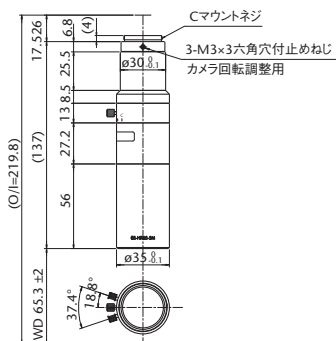

MML05-HR65VI-5M