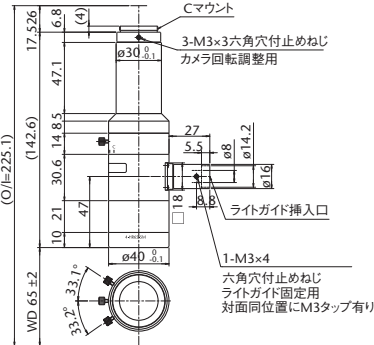

MML4-HR65DVI-5M