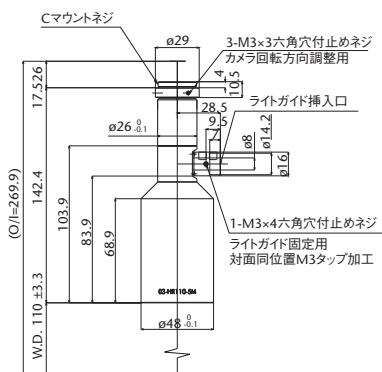

型式	倍率	O/I	WD	分解能	被写界深度	NA	有効 FNo	TV ディストーション	最大適合 カメラ	質量	価格
MML03-HR65D-5M	×0.3	219.7mm	65.1mm	15.7 μ m	6.2mm	0.021	7	0.01%以下	2/3型	202g	¥140,000
MML03-HR65-5M	×0.3	219.7mm	65.1mm	15.7 μ m	6.2mm	0.021	7	0.01%以下	2/3型	198g	¥130,000
MML05-HR65DVI-5M	×0.5	219.8mm	65.3mm	9.3 μ m ~ 41 μ m	2.2mm ~ 9.8mm	0.036 ~ 0.008	7 ~ 30.6	0.01%以下	2/3型	210g	¥155,000
MML05-HR65VI-5M	×0.5	219.8mm	65.3mm	9.3 μ m ~ 41 μ m	2.2mm ~ 9.8mm	0.036 ~ 0.008	7 ~ 30.6	0.01%以下	2/3型	210g	¥145,000
MML1-HR65DVI-5M	×1	167.5mm	65mm	4.7 μ m ~ 19 μ m	0.56mm ~ 2.2mm	0.071 ~ 0.018	7 ~ 28	0.02%以下	2/3型	140g	¥155,000
MML1-HR65VI-5M	×1	167.5mm	65mm	4.7 μ m ~ 19 μ m	0.56mm ~ 2.2mm	0.071 ~ 0.018	7 ~ 28	0.02%以下	2/3型	135g	¥145,000
MML2-HR65DVI-5M	×2	185mm	65mm	2.4 μ m ~ 15.3 μ m	0.15mm ~ 0.9mm	0.14 ~ 0.022	7.3 ~ 44.9	0.04%以下	2/3型	200g	¥165,000
MML2-HR65VI-5M	×2	185mm	65mm	2.4 μ m ~ 15.3 μ m	0.15mm ~ 0.9mm	0.14 ~ 0.022	7.3 ~ 44.9	0.04%以下	2/3型	190g	¥155,000
MML3-HR65DVI-5M	×3	209.5mm	65mm	2.1 μ m ~ 10.5 μ m	0.085mm ~ 0.42mm	0.157 ~ 0.032	9.6 ~ 47.5	0.01%以下	2/3型	280g	¥185,000
MML3-HR65VI-5M	×3	209.5mm	65mm	2.1 μ m ~ 10.5 μ m	0.085mm ~ 0.42mm	0.157 ~ 0.032	9.6 ~ 47.5	0.01%以下	2/3型	275g	¥175,000
MML4-HR65DVI-5M	×4	225.1mm	65mm	2 μ m ~ 8.2 μ m	0.06mm ~ 0.24mm	0.167 ~ 0.041	12.1 ~ 48.6	0.01%以下	2/3型	290g	¥185,000
MML4-HR65VI-5M	×4	225.1mm	65mm	2 μ m ~ 8.2 μ m	0.06mm ~ 0.24mm	0.167 ~ 0.041	12.1 ~ 48.6	0.01%以下	2/3型	285g	¥175,000
MML014-HR110D-5M	×0.14	300mm	110mm	19.3 μ m	16.4mm	0.018	4	-0.01%以下	2/3型	730g	オープンプライス
MML03-HR110D-5M	×0.3	269.9mm	110mm	15.7 μ m	6.2mm	0.021	7	0.02%以下	2/3型	212g	¥160,000
MML03-HR110-5M	×0.3	269.9mm	110mm	15.7 μ m	6.2mm	0.021	7	0.02%以下	2/3型	209g	¥150,000

MML3-HR65DVI-5M

MML3-HR65VI-5M

MML4-HR65DVI-5M

MML4-HR65VI-5M

MML014-HR110D-5M

MML03-HR110D-5M

MML03-HR110-5M