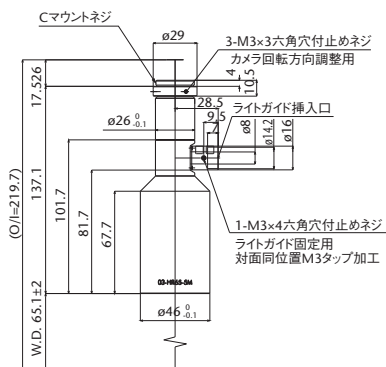

MML03-HR65D-5M