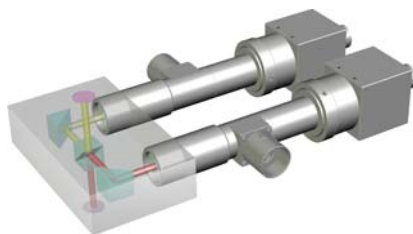

高精度 2 視野光学ユニット

ML-W1000

受注生産

L 型同軸アダプタ

MML-AD-L

レンズの同軸受け部分に接続することで、照明を L 型に差しこむことができます。狭スペースでの配置に大変便利なアダプタです。

MML-AD-L

型式	仕様	価格
MML-AD-L	L型同軸アダプタ	オープンプライス