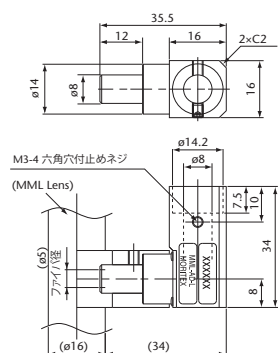

高精度 2 視野光学ユニット

ML-W1000

受注生産

L 型同軸アダプタ

MML-AD-L

レンズの同軸受け部分に接続することで、照明を L 型に差しこむことができます。狭スペースでの配置に大変便利なアダプタです。

MML-AD-L

型式	仕様	価格
MML-AD-L	L型同軸アダプタ	オープンプライス