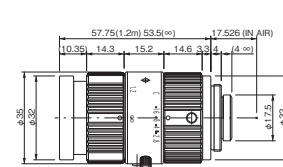

ML-M1614MP

ML-M2514MP

ML-M3514MP

ML-M5018MP

ML-M7528MP

型 式	焦点距離	絞り(F No)	画角	最近接距離	フィルタネジ	質量	最大適合カメラ
ML-H0514MP	5mm	F1.4 - 16C	51.4° x 65.5°	0.3m	M43 P0.75	107g	1/2型
ML-M0814MP	8mm	F1.4 - 16C	43.7° x 56.3°	0.1m	M30.5 P0.5	70g	2/3型
ML-M1214MP	12mm	F1.4 - 16C	30.8° x 40.4°	0.15m	M30.5 P0.5	65g	2/3型
ML-M1614MP	16mm	F1.4 - 16C	23.4° x 30.8°	0.3m	M30.5 P0.5	65g	2/3型
ML-M2514MP	25mm	F1.4 - 16C	15.1° x 20°	0.3m	M30.5 P0.5	75g	2/3型
ML-M3514MP	35mm	F1.4 - 16C	10.4° x 13.9°	0.3m	M30.5 P0.5	87g	2/3型
ML-M5018MP	50mm	F1.8 - 16C	7.9° x 10.5°	0.5m	M30.5 P0.5	90g	2/3型
ML-M7528MP	75mm	F2.8 - 16C	5.1° x 6.8°	0.3m	M30.5 P0.5	113g	2/3型