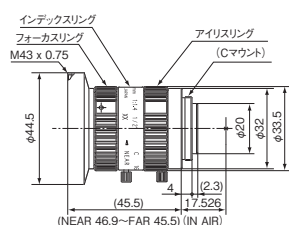

メガピクセルCCTVレンズ

ML-MP Series

メガピクセルまでの高画素センサ対応、
高解像力の小型 CCTV レンズです。

- f=5mm~50mmまで6機種ラインナップ
- メガピクセルカメラ対応
- フォーカス・アイリス可変
- 各作動部ロックネジ付き（フォーカス・アイリス）
- 最大適合カメラフォーマット ~2/3型
- Cマウント

ML-H0514MP

ML-M0814MP

ML-M1214MP

ML-M1614MP

ML-M2514MP

ML-M3514MP

ML-M5018MP

ML-M7528MP

型 式	焦点距離	絞り(F No)	画角	最近接距離	フィルタネジ	質量	最大適合カメラ
ML-H0514MP	5mm	F1.4 - 16C	51.4° x 65.5°	0.3m	M43 P0.75	107g	1/2型
ML-M0814MP	8mm	F1.4 - 16C	43.7° x 56.3°	0.1m	M30.5 P0.5	70g	2/3型
ML-M1214MP	12mm	F1.4 - 16C	30.8° x 40.4°	0.15m	M30.5 P0.5	65g	2/3型
ML-M1614MP	16mm	F1.4 - 16C	23.4° x 30.8°	0.3m	M30.5 P0.5	65g	2/3型
ML-M2514MP	25mm	F1.4 - 16C	15.1° x 20°	0.3m	M30.5 P0.5	75g	2/3型
ML-M3514MP	35mm	F1.4 - 16C	10.4° x 13.9°	0.3m	M30.5 P0.5	87g	2/3型
ML-M5018MP	50mm	F1.8 - 16C	7.9° x 10.5°	0.5m	M30.5 P0.5	90g	2/3型
ML-M7528MP	75mm	F2.8 - 16C	5.1° x 6.8°	0.3m	M30.5 P0.5	113g	2/3型