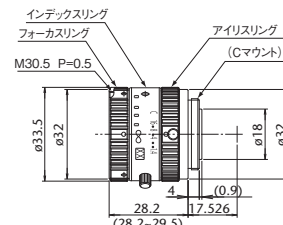

メガピクセルCCTVレンズ

ML-MP Series

メガピクセルまでの高画素センサ対応、
高解像力の小型 CCTV レンズです。

- f=5mm~50mmまで6機種ラインナップ
- メガピクセルカメラ対応
- フォーカス・アイリス可変
- 各作動部ロックネジ付き（フォーカス・アイリス）
- 最大適合カメラフォーマット ~2/3型
- Cマウント

ML-H0514MP

ML-M0814MP

ML-M1214MP

ML-M1614MP

ML-M2514MP

ML-M3514MP

ML-M5018MP

ML-M7528MP

型 式	焦点距離	絞り(F No)	画角	最近接距離	フィルタネジ	質量	最大適合カメラ
ML-H0514MP	5mm	F1.4 - 16C	51.4° x 65.5°	0.3m	M43 P0.75	107g	1/2型
ML-M0814MP	8mm	F1.4 - 16C	43.7° x 56.3°	0.1m	M30.5 P0.5	70g	2/3型
ML-M1214MP	12mm	F1.4 - 16C	30.8° x 40.4°	0.15m	M30.5 P0.5	65g	2/3型
ML-M1614MP	16mm	F1.4 - 16C	23.4° x 30.8°	0.3m	M30.5 P0.5	65g	2/3型
ML-M2514MP	25mm	F1.4 - 16C	15.1° x 20°	0.3m	M30.5 P0.5	75g	2/3型
ML-M3514MP	35mm	F1.4 - 16C	10.4° x 13.9°	0.3m	M30.5 P0.5	87g	2/3型
ML-M5018MP	50mm	F1.8 - 16C	7.9° x 10.5°	0.5m	M30.5 P0.5	90g	2/3型
ML-M7528MP	75mm	F2.8 - 16C	5.1° x 6.8°	0.3m	M30.5 P0.5	113g	2/3型