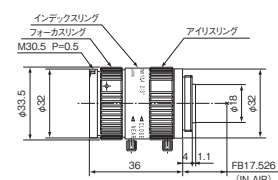

メガピクセルCCTVレンズ

ML-MP Series

メガピクセルまでの高画素センサ対応、
高解像力の小型 CCTV レンズです。

- f=5mm~50mmまで6機種ラインナップ
- メガピクセルカメラ対応
- フォーカス・アイリス可変
- 各作動部ロックネジ付き（フォーカス・アイリス）
- 最大適合カメラフォーマット ~2/3型
- Cマウント

ML-H0514MP

ML-M0814MP

ML-M1214MP

ML-M1614MP

ML-M2514MP

ML-M3514MP

ML-M5018MP

ML-M7528MP

型 式	焦点距離	絞り(F No)	画角	最近接距離	フィルタネジ	質量	最大適合カメラ
ML-H0514MP	5mm	F1.4 - 16C	51.4° x 65.5°	0.3m	M43 P0.75	107g	1/2型
ML-M0814MP	8mm	F1.4 - 16C	43.7° x 56.3°	0.1m	M30.5 P0.5	70g	2/3型
ML-M1214MP	12mm	F1.4 - 16C	30.8° x 40.4°	0.15m	M30.5 P0.5	65g	2/3型
ML-M1614MP	16mm	F1.4 - 16C	23.4° x 30.8°	0.3m	M30.5 P0.5	65g	2/3型
ML-M2514MP	25mm	F1.4 - 16C	15.1° x 20°	0.3m	M30.5 P0.5	75g	2/3型
ML-M3514MP	35mm	F1.4 - 16C	10.4° x 13.9°	0.3m	M30.5 P0.5	87g	2/3型
ML-M5018MP	50mm	F1.8 - 16C	7.9° x 10.5°	0.5m	M30.5 P0.5	90g	2/3型
ML-M7528MP	75mm	F2.8 - 16C	5.1° x 6.8°	0.3m	M30.5 P0.5	113g	2/3型