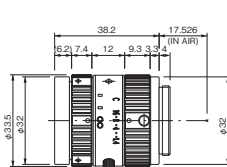

メガピクセルCCTVレンズ

ML-MP Series

メガピクセルまでの高画素センサ対応、
高解像力の小型 CCTV レンズです。

- f=5mm~50mmまで6機種ラインナップ
- メガピクセルカメラ対応
- フォーカス・アイリス可変
- 各作動部ロックネジ付き（フォーカス・アイリス）
- 最大適合カメラフォーマット ~2/3型
- Cマウント

ML-H0514MP

ML-M0814MP

ML-M1214MP

ML-M1614MP

ML-M2514MP

ML-M3514MP

ML-M5018MP

ML-M7528MP

型 式	焦点距離	絞り(F No)	画角	最近接距離	フィルタネジ	質量	最大適合カメラ
ML-H0514MP	5mm	F1.4 - 16C	51.4° x 65.5°	0.3m	M43 P0.75	107g	1/2型
ML-M0814MP	8mm	F1.4 - 16C	43.7° x 56.3°	0.1m	M30.5 P0.5	70g	2/3型
ML-M1214MP	12mm	F1.4 - 16C	30.8° x 40.4°	0.15m	M30.5 P0.5	65g	2/3型
ML-M1614MP	16mm	F1.4 - 16C	23.4° x 30.8°	0.3m	M30.5 P0.5	65g	2/3型
ML-M2514MP	25mm	F1.4 - 16C	15.1° x 20°	0.3m	M30.5 P0.5	75g	2/3型
ML-M3514MP	35mm	F1.4 - 16C	10.4° x 13.9°	0.3m	M30.5 P0.5	87g	2/3型
ML-M5018MP	50mm	F1.8 - 16C	7.9° x 10.5°	0.5m	M30.5 P0.5	90g	2/3型
ML-M7528MP	75mm	F2.8 - 16C	5.1° x 6.8°	0.3m	M30.5 P0.5	113g	2/3型