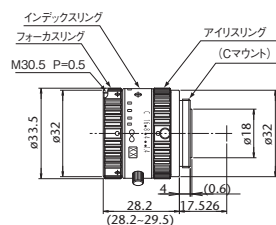

メガピクセルCCTVレンズ

ML-MP Series

メガピクセルまでの高画素センサ対応、
高解像力の小型 CCTV レンズです。

- f=5mm~50mmまで6機種ラインナップ
- メガピクセルカメラ対応
- フォーカス・アイリス可変
- 各作動部ロックネジ付き（フォーカス・アイリス）
- 最大適合カメラフォーマット ~2/3型
- Cマウント

ML-H0514MP

ML-M0814MP

ML-M1214MP

ML-M1614MP

ML-M2514MP

ML-M3514MP

ML-M5018MP

ML-M7528MP

型 式	焦点距離	絞り(F No)	画角	最近接距離	フィルタネジ	質量	最大適合カメラ
ML-H0514MP	5mm	F1.4 - 16C	51.4° x 65.5°	0.3m	M43 P0.75	107g	1/2型
ML-M0814MP	8mm	F1.4 - 16C	43.7° x 56.3°	0.1m	M30.5 P0.5	70g	2/3型
ML-M1214MP	12mm	F1.4 - 16C	30.8° x 40.4°	0.15m	M30.5 P0.5	65g	2/3型
ML-M1614MP	16mm	F1.4 - 16C	23.4° x 30.8°	0.3m	M30.5 P0.5	65g	2/3型
ML-M2514MP	25mm	F1.4 - 16C	15.1° x 20°	0.3m	M30.5 P0.5	75g	2/3型
ML-M3514MP	35mm	F1.4 - 16C	10.4° x 13.9°	0.3m	M30.5 P0.5	87g	2/3型
ML-M5018MP	50mm	F1.8 - 16C	7.9° x 10.5°	0.5m	M30.5 P0.5	90g	2/3型
ML-M7528MP	75mm	F2.8 - 16C	5.1° x 6.8°	0.3m	M30.5 P0.5	113g	2/3型