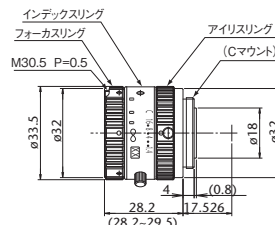

メガピクセルCCTVレンズ

ML-MP Series

メガピクセルまでの高画素センサ対応、
高解像力の小型 CCTV レンズです。

- f=5mm~50mmまで6機種ラインナップ
- メガピクセルカメラ対応
- フォーカス・アイリス可変
- 各作動部ロックネジ付き（フォーカス・アイリス）
- 最大適合カメラフォーマット ~2/3型
- Cマウント

ML-H0514MP

ML-M0814MP

ML-M1214MP

ML-M1614MP

ML-M2514MP

ML-M3514MP

ML-M5018MP

ML-M7528MP

型 式	焦点距離	絞り(F No)	画角	最近接距離	フィルタネジ	質量	最大適合カメラ
ML-H0514MP	5mm	F1.4 - 16C	51.4° x 65.5°	0.3m	M43 P0.75	107g	1/2型
ML-M0814MP	8mm	F1.4 - 16C	43.7° x 56.3°	0.1m	M30.5 P0.5	70g	2/3型
ML-M1214MP	12mm	F1.4 - 16C	30.8° x 40.4°	0.15m	M30.5 P0.5	65g	2/3型
ML-M1614MP	16mm	F1.4 - 16C	23.4° x 30.8°	0.3m	M30.5 P0.5	65g	2/3型
ML-M2514MP	25mm	F1.4 - 16C	15.1° x 20°	0.3m	M30.5 P0.5	75g	2/3型
ML-M3514MP	35mm	F1.4 - 16C	10.4° x 13.9°	0.3m	M30.5 P0.5	87g	2/3型
ML-M5018MP	50mm	F1.8 - 16C	7.9° x 10.5°	0.5m	M30.5 P0.5	90g	2/3型
ML-M7528MP	75mm	F2.8 - 16C	5.1° x 6.8°	0.3m	M30.5 P0.5	113g	2/3型