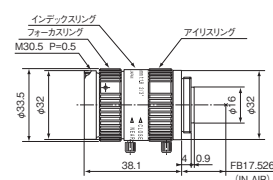

ML-M1614MP

ML-M2514MP

ML-M3514MP

ML-M5018MP

ML-M7528MP

型 式	焦点距離	絞り(F No)	画角	最近接距離	フィルタネジ	質量	最大適合カメラ
ML-H0514MP	5mm	F1.4 - 16C	51.4° x 65.5°	0.3m	M43 P0.75	107g	1/2型
ML-M0814MP	8mm	F1.4 - 16C	43.7° x 56.3°	0.1m	M30.5 P0.5	70g	2/3型
ML-M1214MP	12mm	F1.4 - 16C	30.8° x 40.4°	0.15m	M30.5 P0.5	65g	2/3型
ML-M1614MP	16mm	F1.4 - 16C	23.4° x 30.8°	0.3m	M30.5 P0.5	65g	2/3型
ML-M2514MP	25mm	F1.4 - 16C	15.1° x 20°	0.3m	M30.5 P0.5	75g	2/3型
ML-M3514MP	35mm	F1.4 - 16C	10.4° x 13.9°	0.3m	M30.5 P0.5	87g	2/3型
ML-M5018MP	50mm	F1.8 - 16C	7.9° x 10.5°	0.5m	M30.5 P0.5	90g	2/3型
ML-M7528MP	75mm	F2.8 - 16C	5.1° x 6.8°	0.3m	M30.5 P0.5	113g	2/3型