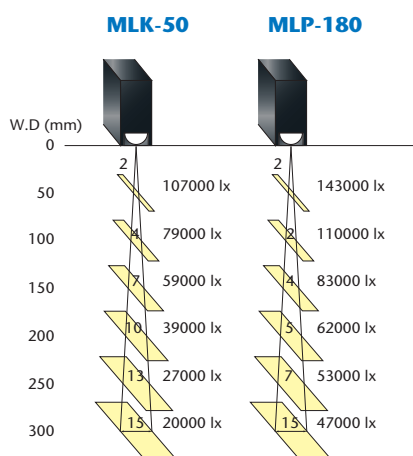

### MLK-50

- MKG50型ライトガイドにマッチしたシリンドリカルレンズです。より照度の高い均一なライン光が得られます。

型式	価格
MLK-50	オープンブライズ
MLP-180	オープンブライズ

### MLP-180

- MKP180、MKG180型ライトガイドにマッチしたシリンドリカルレンズです。より照度の高い均一なライン光が得られます。

- 使用光源／100Wハロゲン光源 (ボリューム: MAX)
- 使用ファイバ／MLK-50はMKG50-1500S  
MLP-180はMKP180-1500S