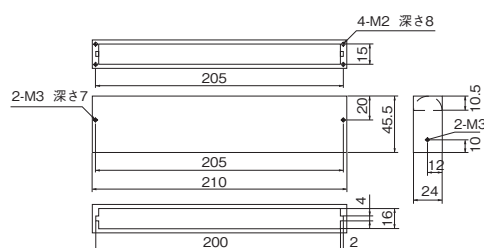

MLP-180

- MKP180、MKG180型ライトガイドにマッチしたシリンドリカルレンズです。より照度の高い均一なライン光が得られます。