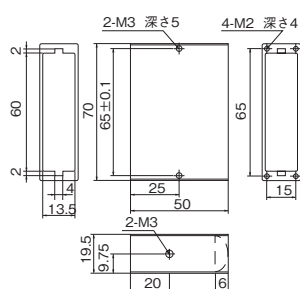

ラインライトガイド専用集光レンズ

MLK-50

- MKG50型ライトガイドにマッチしたシリンドリカルレンズです。より照度の高い均一なライン光が得られます。

型式	価格
MLK-50	オープンブライズ
MLP-180	オープンブライズ