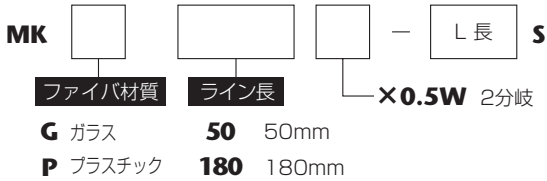

ラインライトガイド MKG/P Series

- ライン形状の照明や、一次元リニアカメラの照明が必要なときにお使いいただけます。

型式	価格
MKG50-1500S	¥56,000
★ MKG50×0.5W-1500S	¥118,000
MKG180-1500S	¥98,000
MKP180-1500S	¥52,000

★は受注生産品です。

型式説明

MKG50-1500S

最小曲げR=40

MKP180-1500S

最小曲げR=40

※MKP180-1500Sには150W光源は使用できません。また、100W光源を使用するときは、石英アダプタ (KA-03) をご使用ください。

MKG50×0.5W-1500S

最小曲げR ①=30、②=40

MKG180-1500S

最小曲げR=60