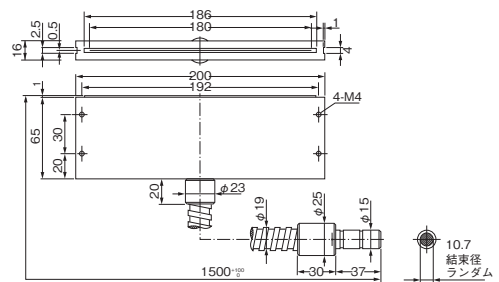

MKG180-1500S

最小曲げR=60