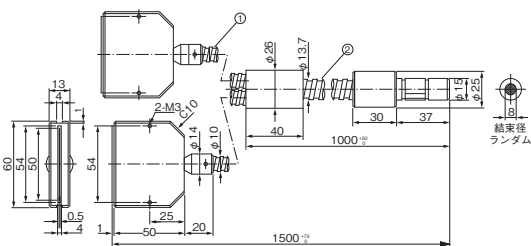

## MKG50×0.5W-1500S

最小曲げR ①=30、②=40