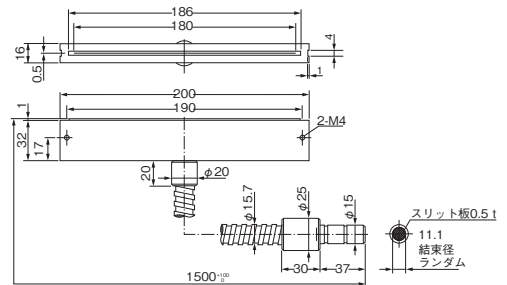

MKP180-1500S

最小曲げR=40